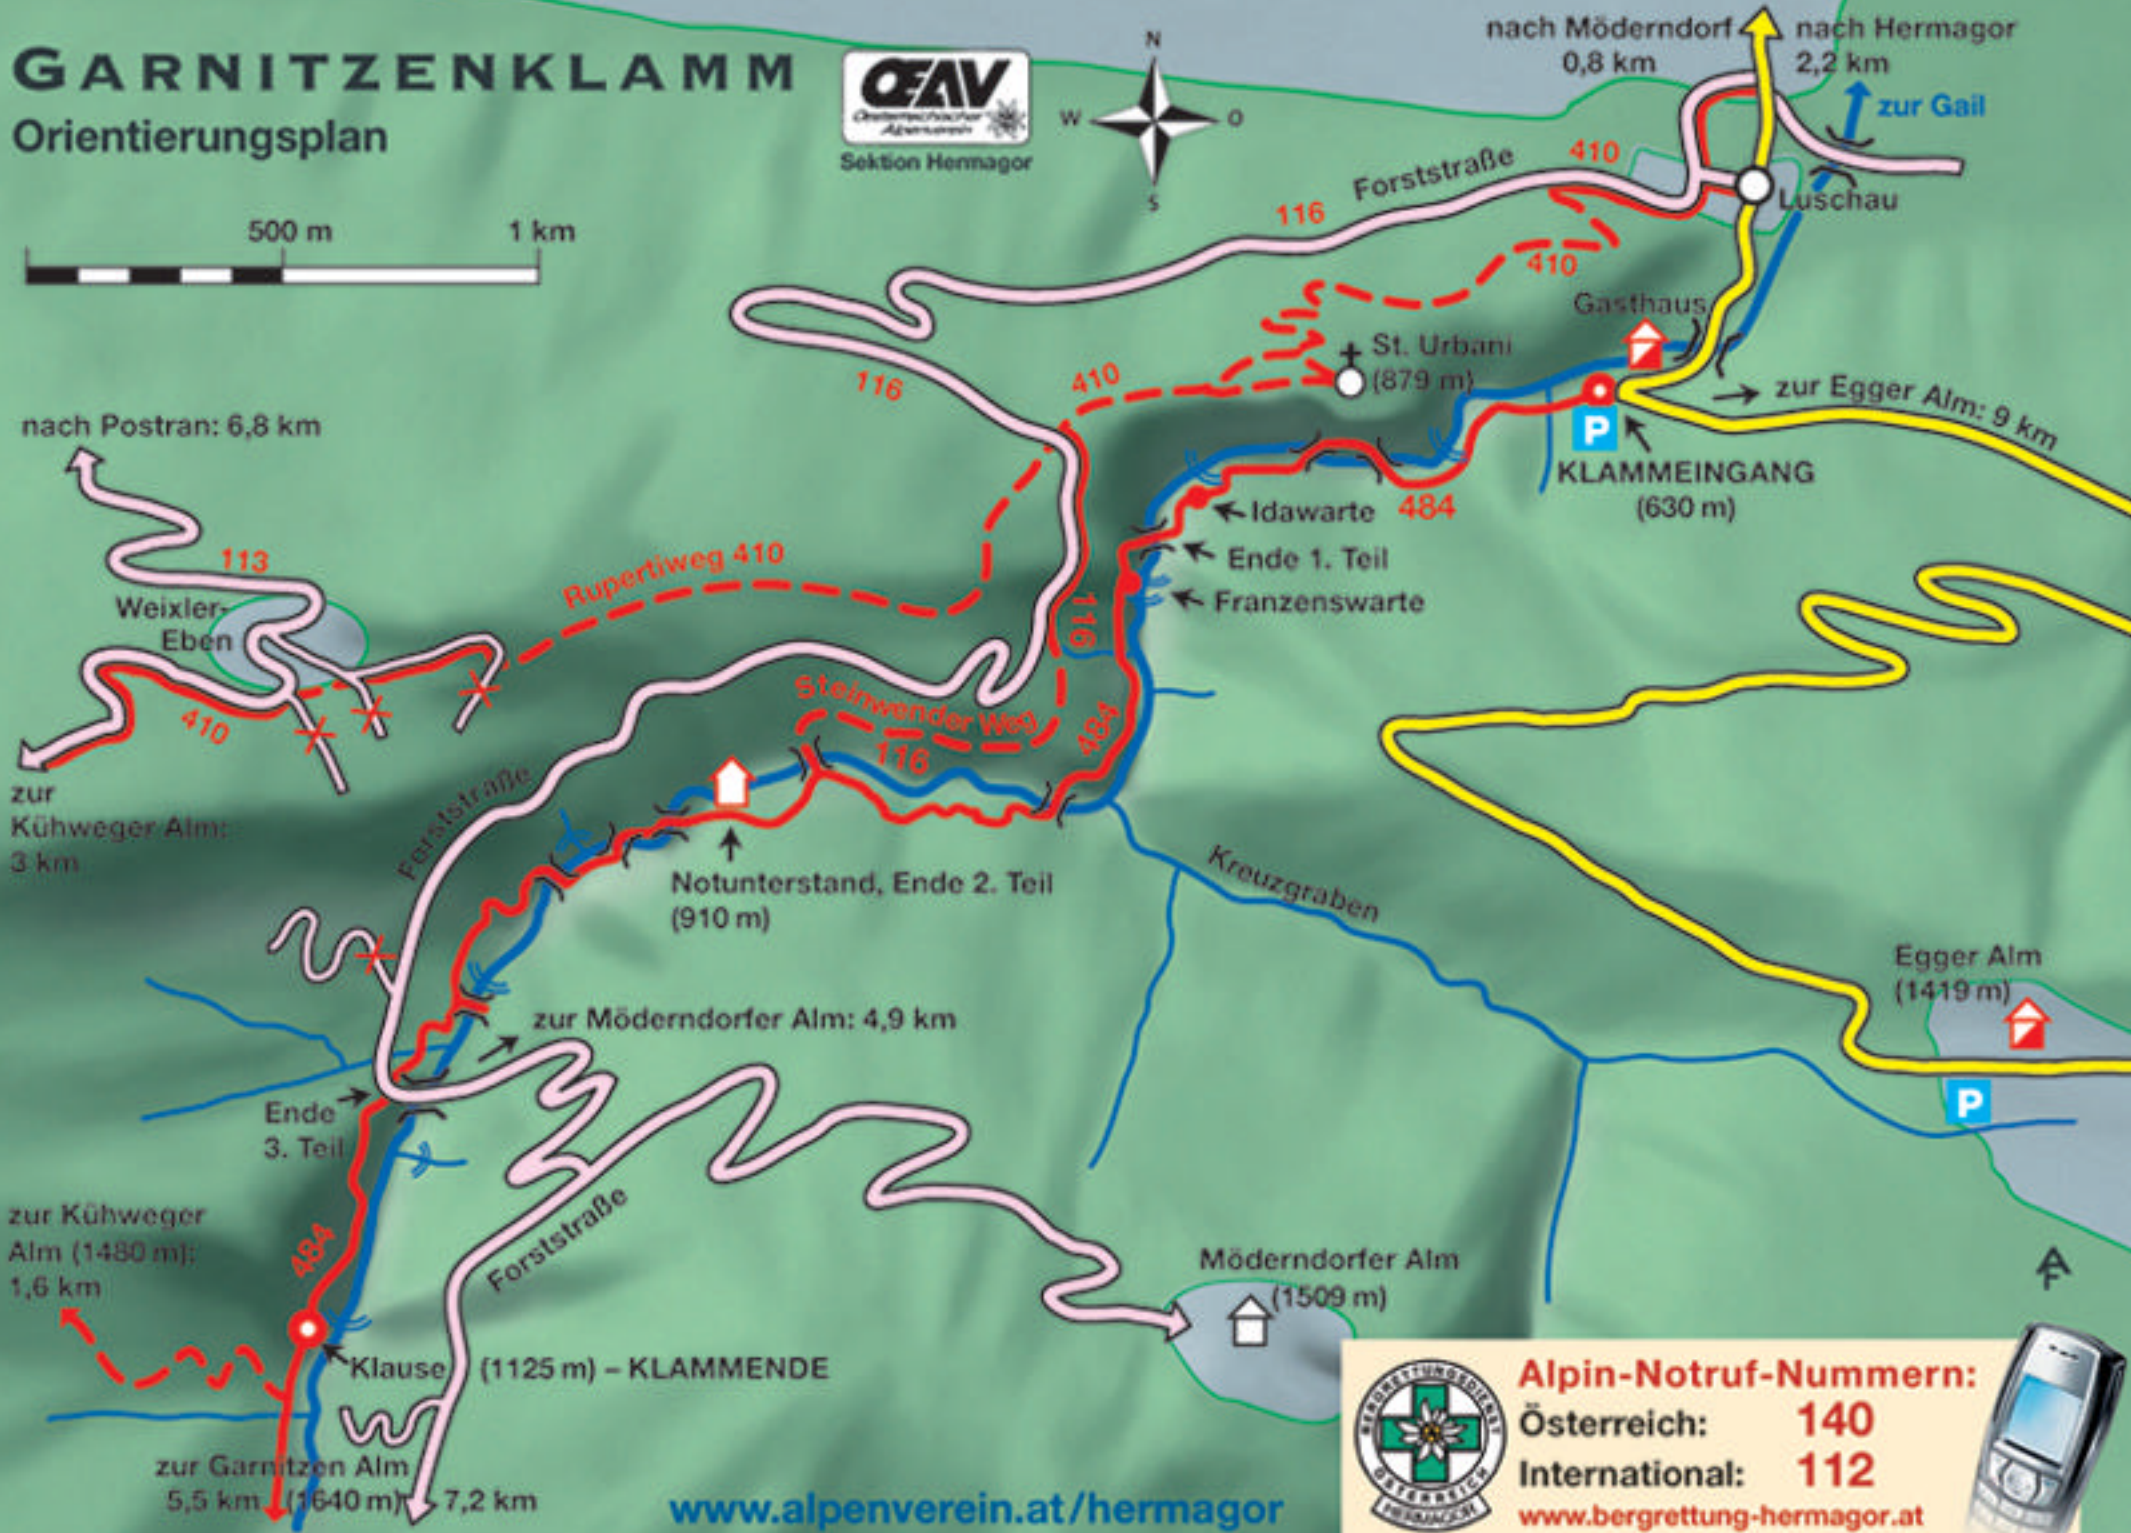

GARNITZENKLAMM

Orientierungsplan

www.alpenverein.at/hermagor

Alpin-Notruf-Nummern:
Österreich: **140**
International: **112**
www.bergrettung-hermagor.at